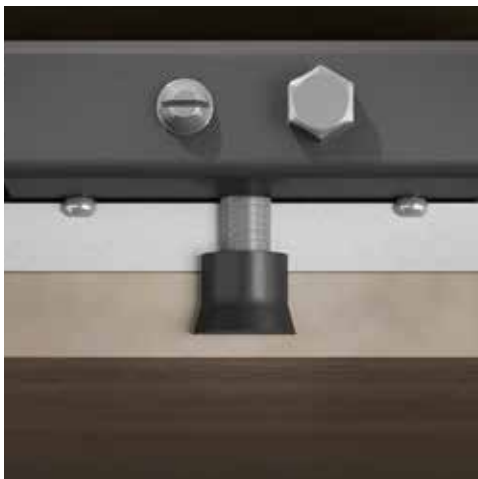

Ritegno meccanico