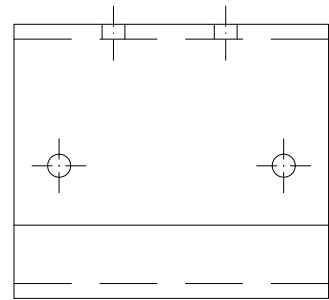

Vite regolabile