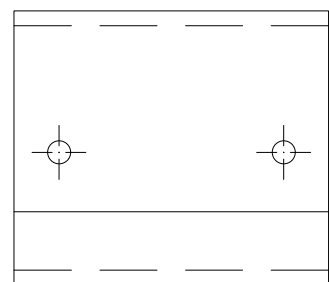

Punto scorrevole