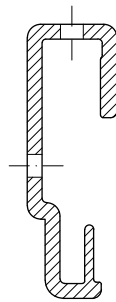

## Sistema di fissaggio invisibile

Il sistema 'Fixing System' è composto da clip e guide prodotte da GammaStone in alluminio anodizzato nero. La clip è fissata sul retro del pannello GammaStone Air con due rivetti. Le clip superiori hanno dei fori dove è possibile inserire delle viti per la regolazione. Così il Fixing System garantisce una perfetta tenuta meccanica allo strappo e allo stesso modo vanta una perfetta resistenza al vento o altri agenti atmosferici. Pratico e funzionale, è uno dei prodotti chiave della nostra proposta

## Vite regolabile