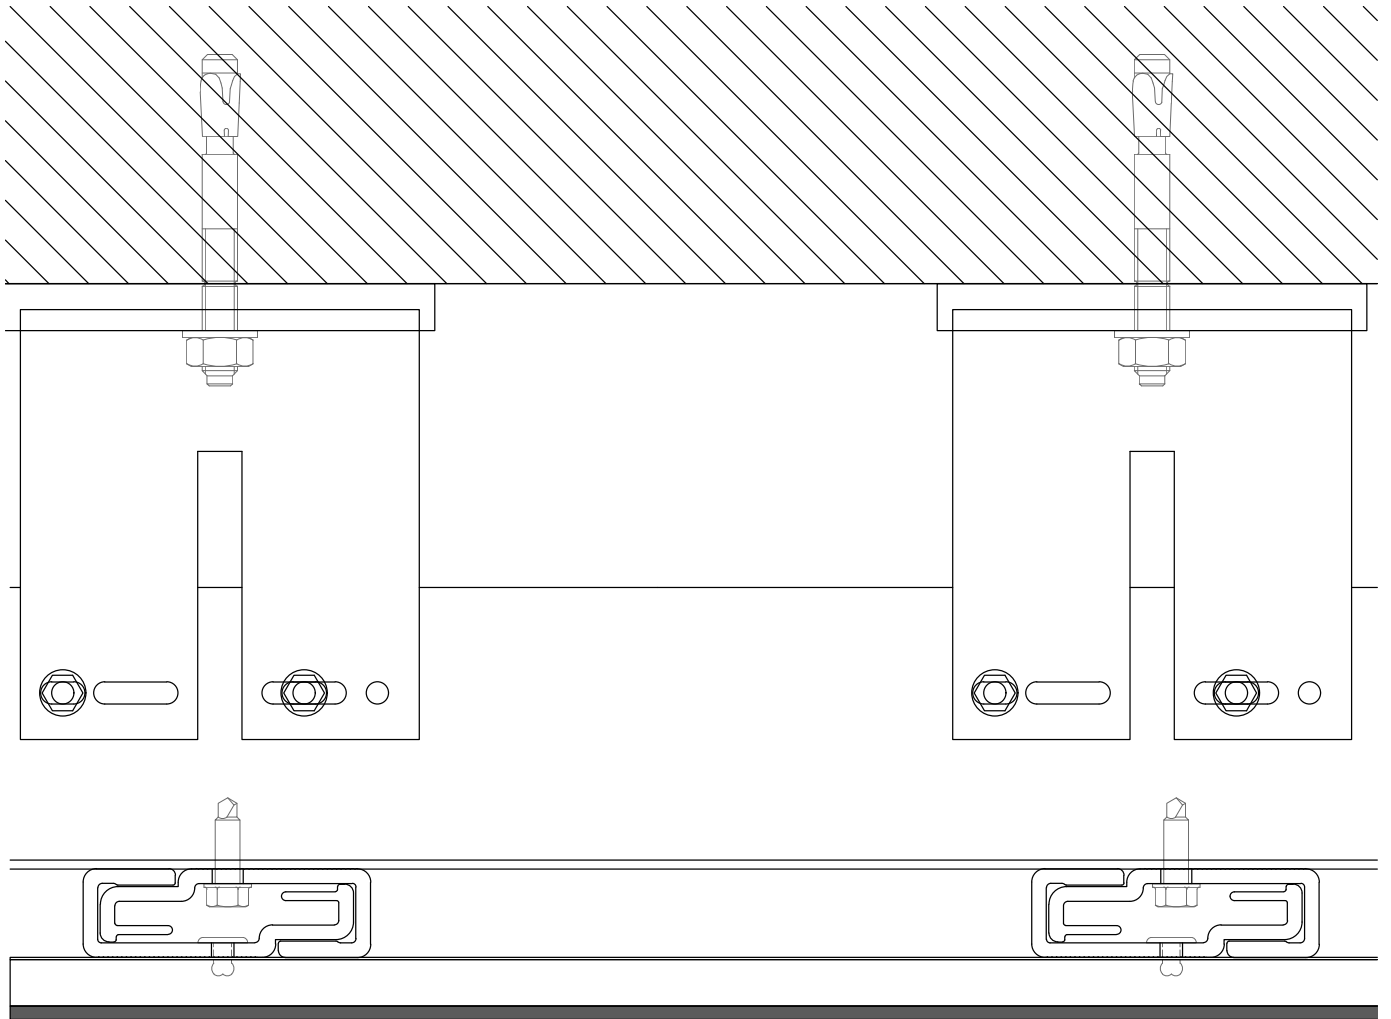

CEILING CLADDING

Sistema di Rivestimento per Soffitti

I pannelli GammaStone Air si adattano perfettamente ai soffitti. Possono essere la soluzione ideale per architetti, designer e interior designer, da personalizzare a seconda delle specifiche creative, tecniche ed estetiche di ogni progetto. Il sistema di rivestimento per soffitto può contare su un meccanismo di aggancio leggero e sicuro, su un'elevata stabilità del soffitto anche nelle aree caratterizzate da un rilevante rischio sismico. Le opportunità decorative dei nostri rivestimenti, inoltre, si adattano perfettamente a ogni stile e qualsiasi tipo di ambiente..

Sezione verticale

CEILING CLADDING