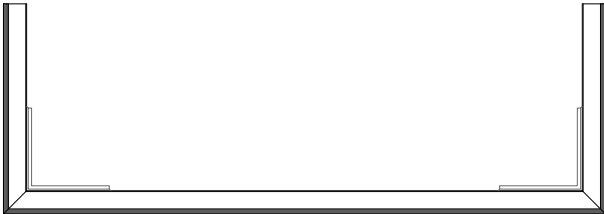

Colonna ————— • Marcapiano ————— •